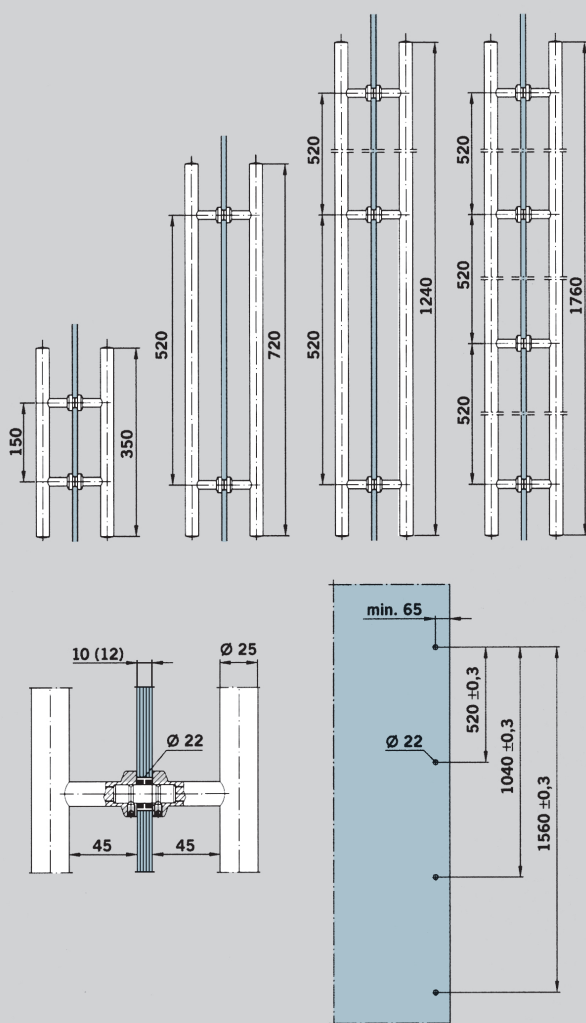

Puxadores
para vidros
temperados

DORMA MANET

A tecnologia e o know - how internacional da DORMA trazem a beleza, o design, a sofisticação e a praticidade dos puxadores para vidros temperados DORMA MANET. Eles podem ser utilizados em portas de vidro temperado, portas de madeira ou portas com caixilhos de alumínio. Os puxadores DORMA MANET podem ser colocados em portas de vidro temperado de 10 mm e 12 mm. Para que você tenha várias opções de utilização, os puxadores DORMA MANET são fabricados em 4 tamanhos: 350mm, 720mm, 1240mm e 1760mm. O acabamento de todos é em aço inoxidável escovado. Procure um revendedor DORMA e vá conhecer o design, a sofisticação, a praticidade e a beleza dos puxadores DORMA MANET.

Para una amplia gama de posibilidades los manijones DORMA MANET son fabricados en cuatro tamaños: de 350mm, 720mm, 1240mm y en 1760 mm.

El acabado de todos es en acero inoxidable satinado.

Contáctese con un distribuidor de DORMA y conocerá el diseño, la sofisticación y practicidad de los manijones DORMA MANET.